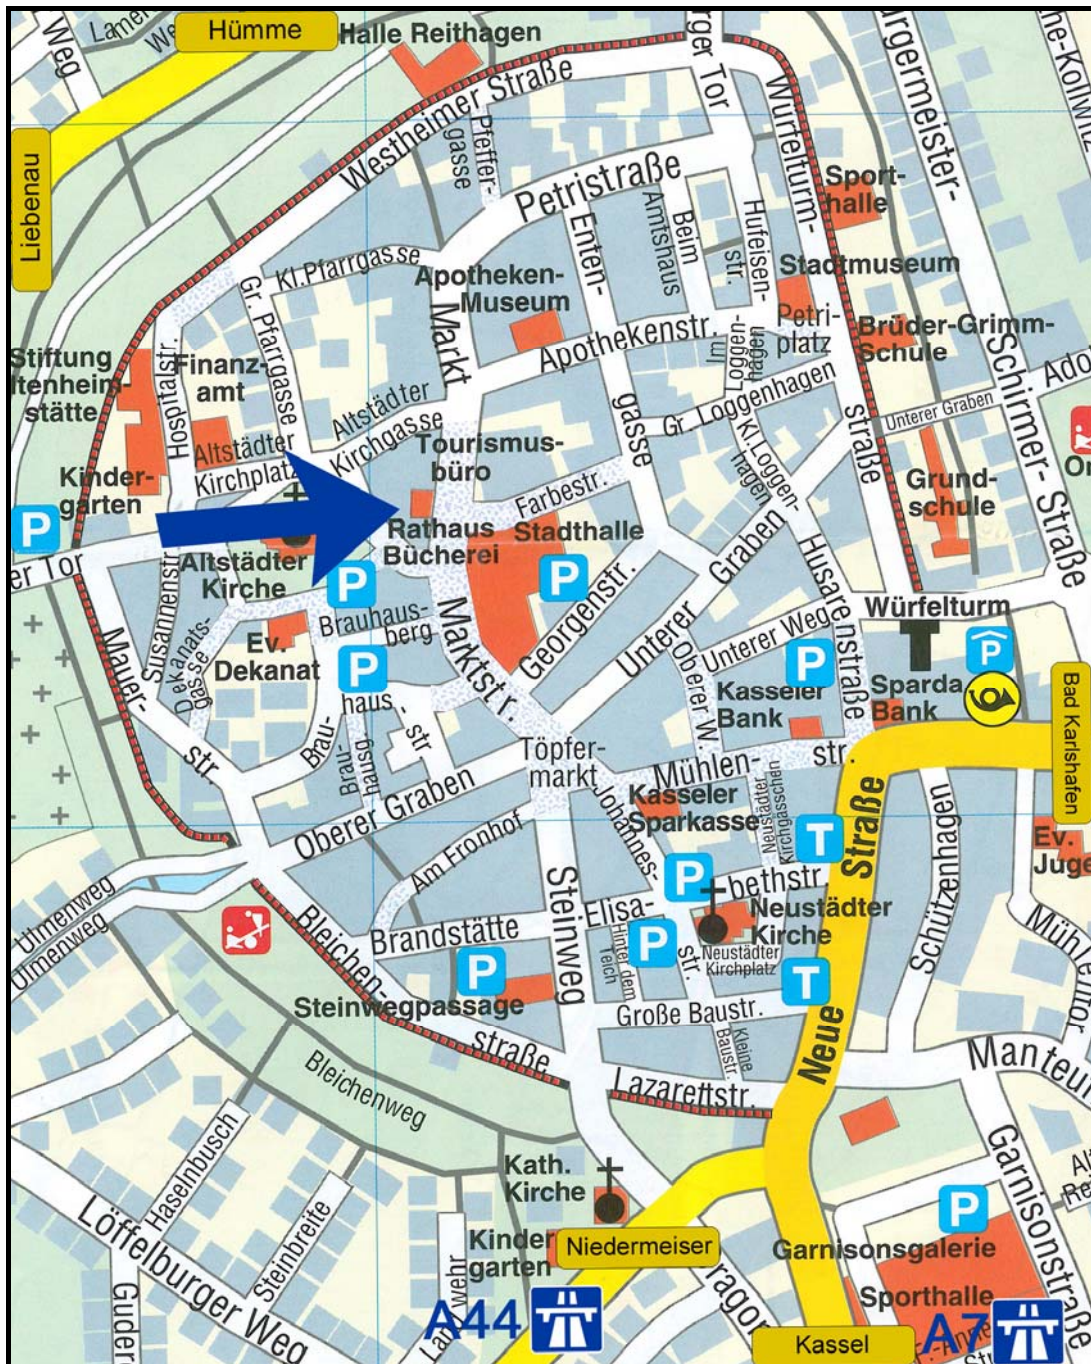

So finden Sie die Tourist-Info in Hofgeismar:

**Märchenland Reinhardswald
Tourist-Info**

Markt 5

34369 Hofgeismar

Tel.: 05671 / 50 70 400

Fax: 05671 / 50 08 39

E-Mail: reinhardswaldinfo@gmx.de